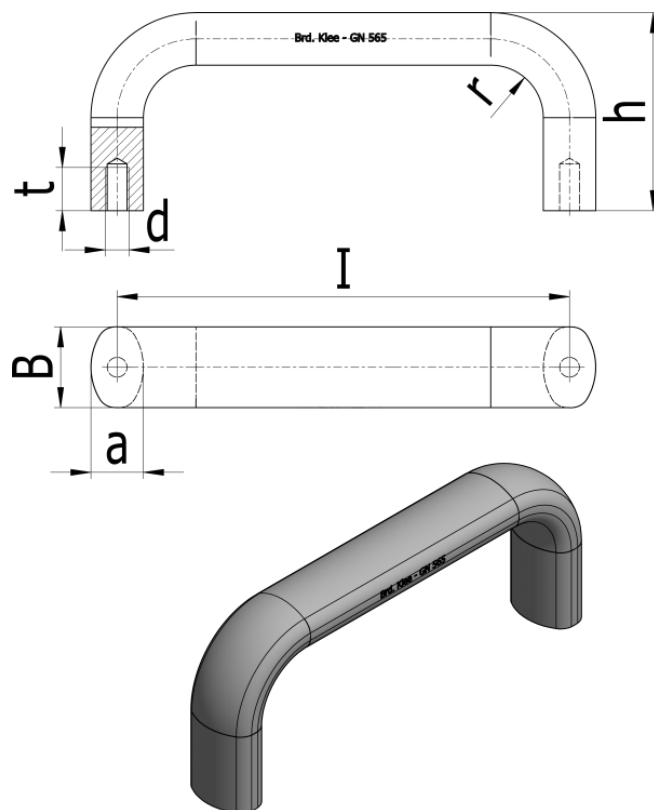

Varenummer: 2056526160EL
Beskrivelse: E+G Bøjlegreb GN 565-26-160-EL

Mål

a	= 17
b	= 26
d	= M8
h	= 57
l	= 160
r	= 17
t	= 12
Vægt i (g)	= 230